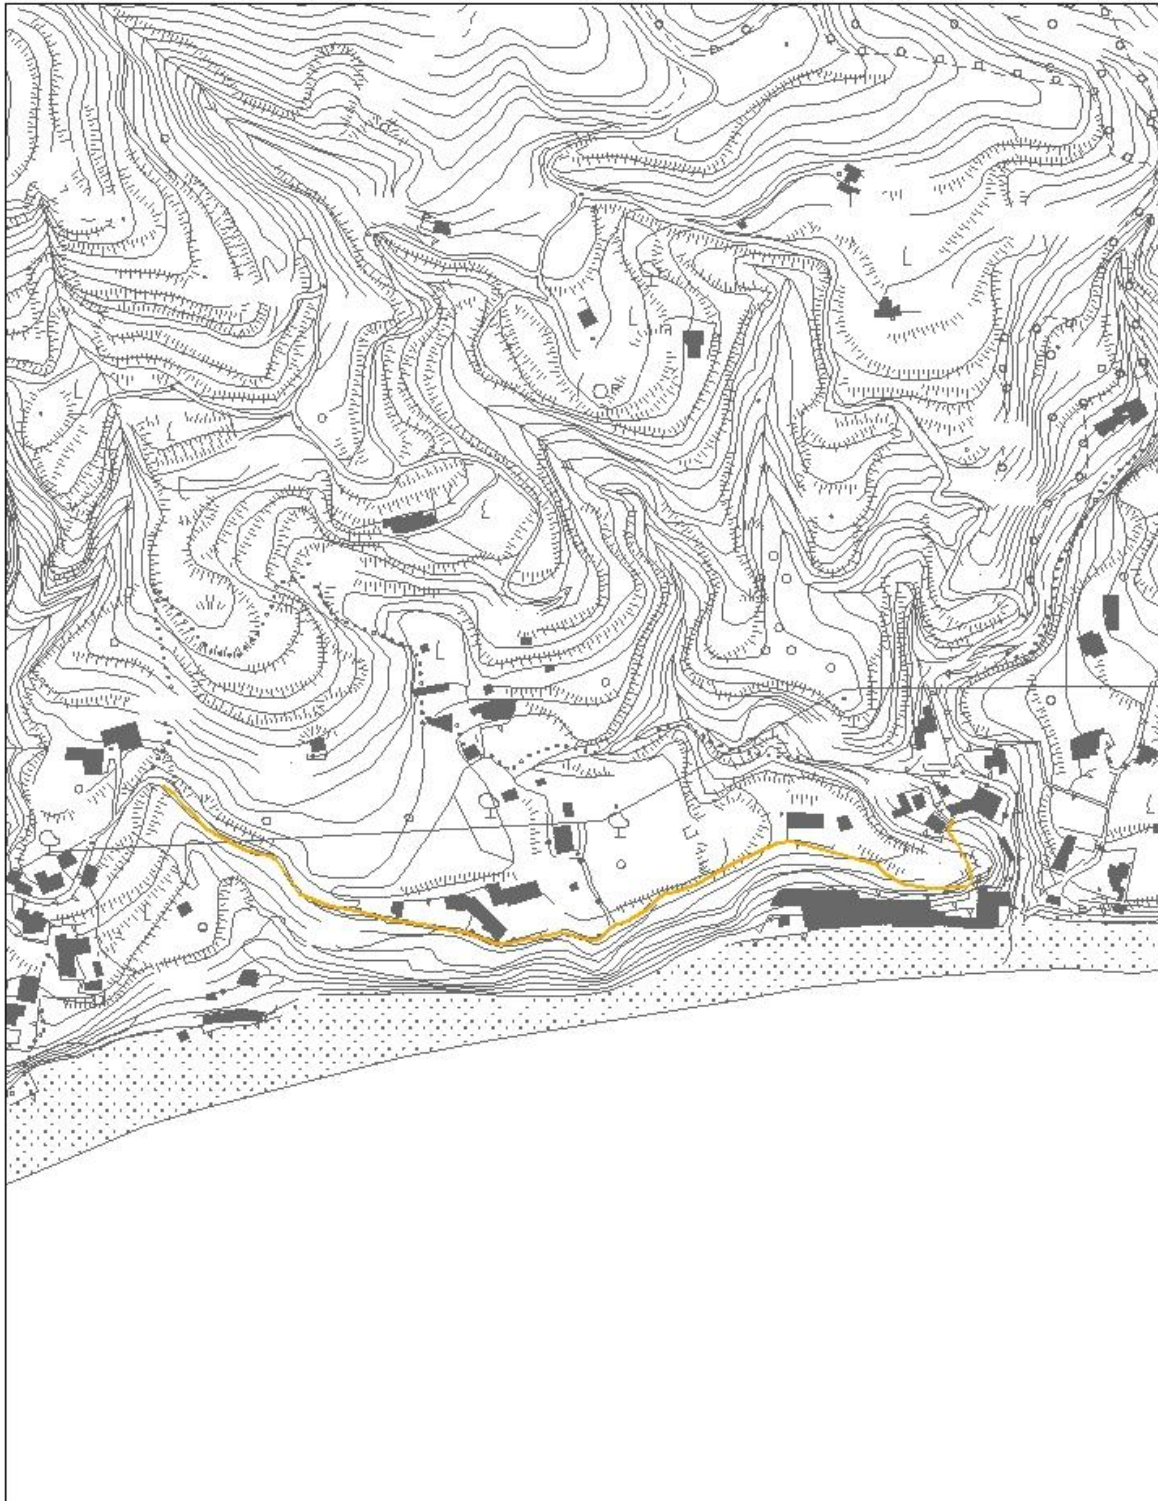

COMUNE DI BARANO D'ISCHIA

PROVINCIA DI NAPOLI

ALLEGATO C

Comune di Barano d'Ischia

VIA ASTIERE

0 10 20 40 60 80 Metri

Comune di Barano d'Ischia

152

Comune di Barano d'Ischia

155

TRAVERSA DI VIA CAVONI

Comune di Barano d'Ischia

156

VIA PIETRA

0 5 10 20 30 40 Metri

Comune di Barano d'Ischia

157

VIA COTTO

0 12,525 50 75 100 Metri

Comune di Barano d'Ischia

158

VIA MARONTI

0 60 120 240 360 480 Metri

Comune di Barano d'Ischia

159

VIA FONDOLILLO

Comune di Barano d'Ischia

160

VIA FASANO

0 10 20 40 60 80 Metri

Comune di Barano d'Ischia

161