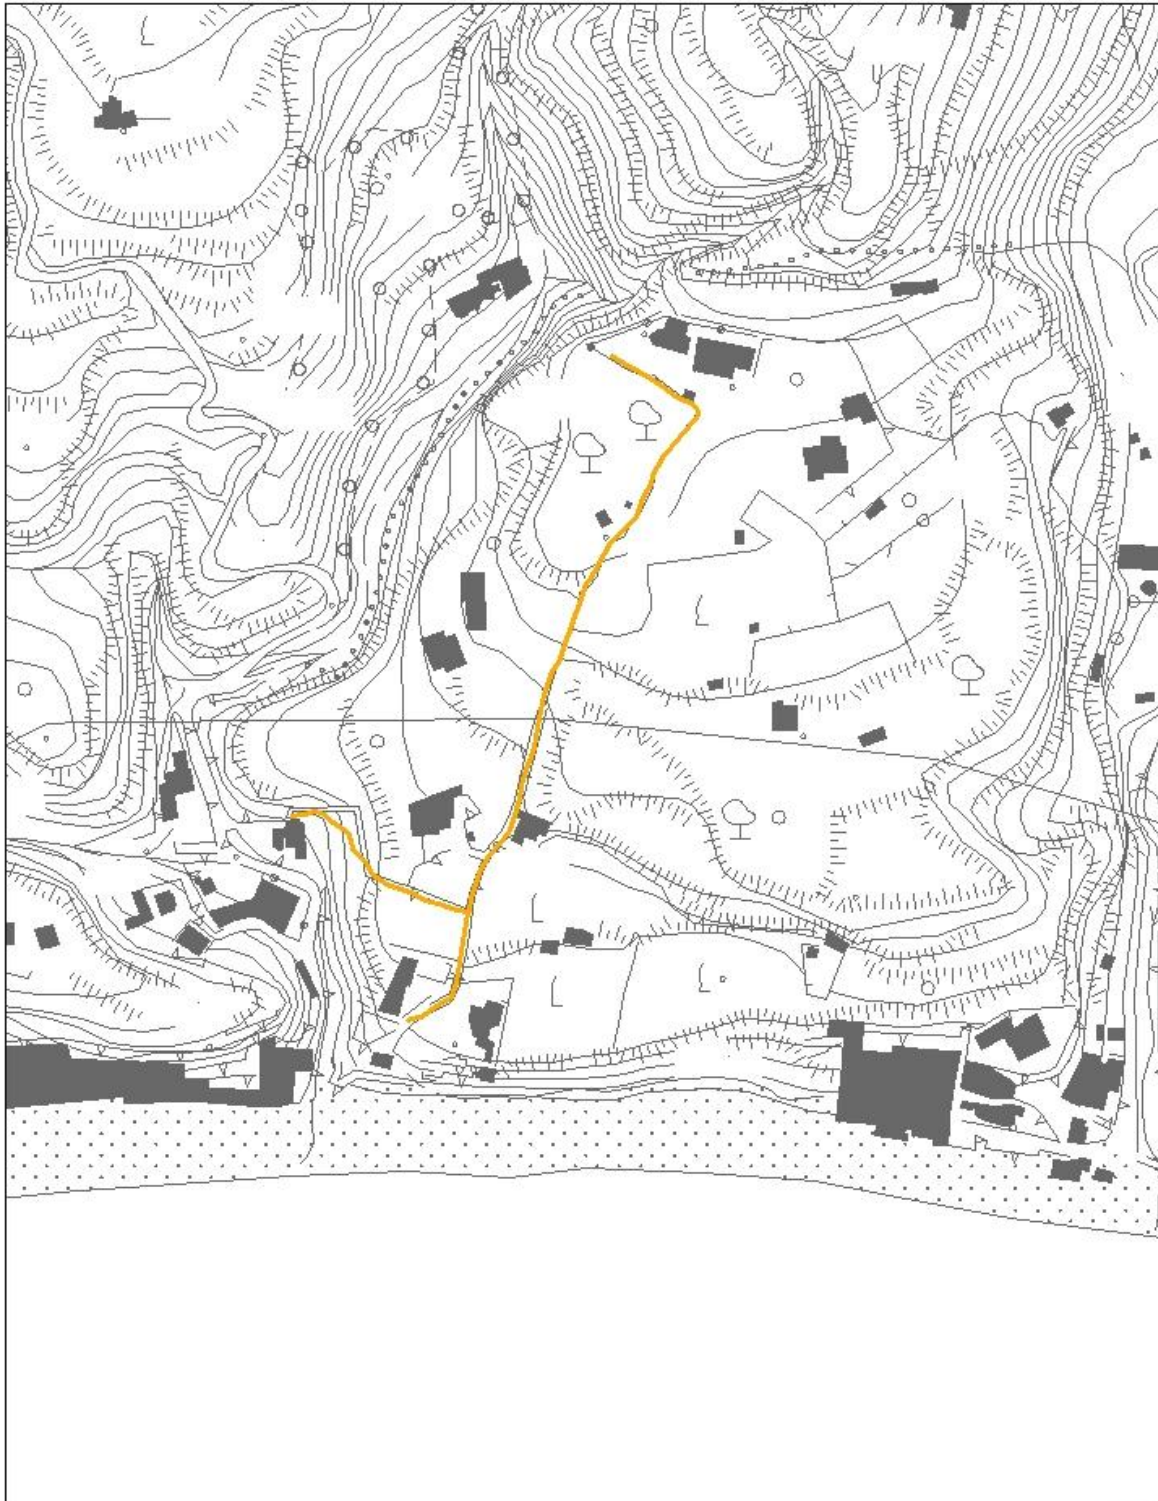

COMUNE DI BARANO D'ISCHIA

PROVINCIA DI NAPOLI

ALLEGATO C

Comune di Barano d'Ischia

VIA ASTIERE

0 10 20 40 60 80 Metri

Comune di Barano d'Ischia

152

157

VIA COTTO

0 12,525 50 75 100 Metri

Comune di Barano d'Ischia

158

VIA MARONTI

0 60 120 240 360 480 Metri

Comune di Barano d'Ischia

159

VIA FONDOLILLO

Comune di Barano d'Ischia

160

VIA FASANO

0 10 20 40 60 80 Metri

Comune di Barano d'Ischia

161

VIA CASAGNESE

0 5 10 20 30 40 Metri

Comune di Barano d'Ischia

VIA NINO BIXIO

Comune di Barano d'Ischia

TRAVERSA DI VIA NINO BIXIO

Comune di Barano d'Ischia

164